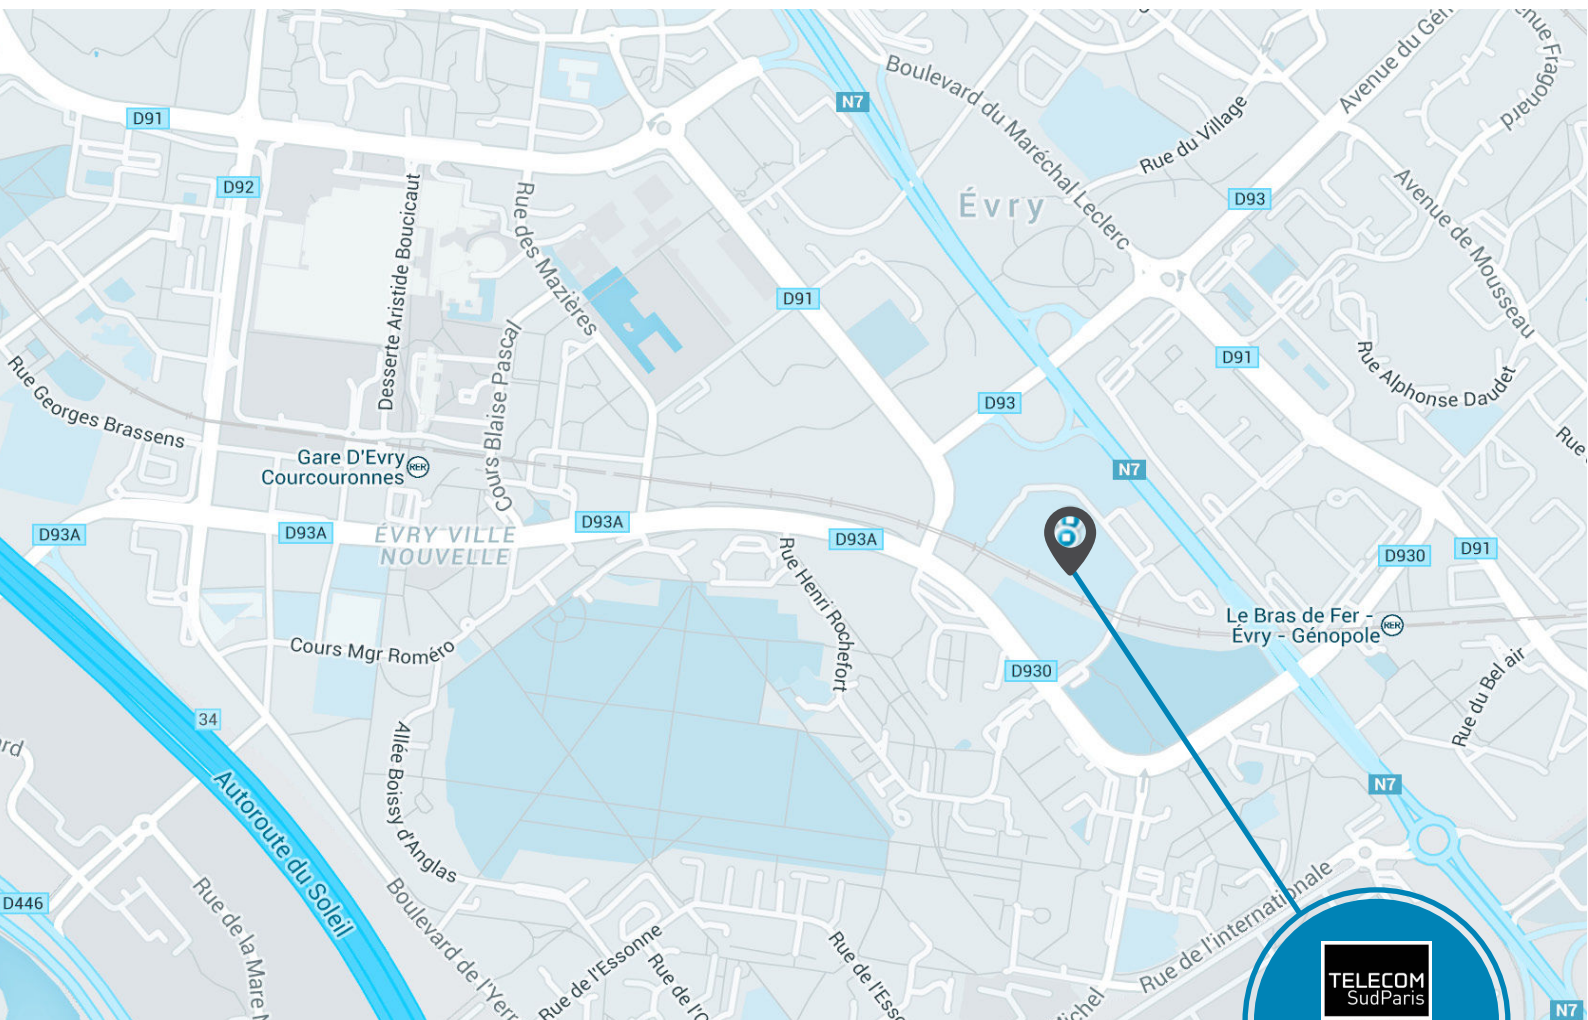

VENIR à Télécom SudParis

Télécom SudParis

9 rue Charles Fourier
91011 Evry Cedex

Tel : 01 60 76 40 40
infos@telecom-sudparis.eu

Coordonnées GPS
48.624853 N, 2.444104 E

PAR LA ROUTE :

1/ Par l'A6, via Porte d'Orléans ou Porte d'Italie

- suivre la A6 en direction Lyon/Evry
- sortir en direction de la N104, A5 / Troyes
- Sur la N104, sortir en direction de Corbeil-Essonnes / Les Tarterets / Evry-Village
- Au rond-point, prendre la 3e sortie : N7 en direction d'Evry
- Sur la N7, au rond-point, prendre la 2e sortie : N7 en direction d'Evry-Centre
- Sortir immédiatement en direction de : Bras de Fer / Les Épinettes
- Prendre à gauche au feu en direction de Les Épinettes / Ecoles Telecom
- Sur le Boulevard des Coquibus, après le stade prendre à droite : Rue Charles Fourier

2/ Par la N7 depuis Paris

- Sortir à Bras de Fer - Les Épinettes
- Au deuxième feu tricolore, tourner à droite en direction de Ecoles Telecom
- Sur le Boulevard des Coquibus, après le stade prendre à droite : Rue Charles Fourier

3/ Par la N104, via Versailles

- Sur la N104, sortir en direction de Corbeil-Essonnes / Les Tarterets / Evry-Village
- Au rond-point, prendre la 3e sortie : N7 en direction d'Evry
- Sur la N7, au rond-point, prendre la 2e sortie : N7 en direction d'Evry-Centre
- Sortir immédiatement en direction de : Bras de Fer / Les Épinettes
- Prendre à gauche au feu en direction de Les Épinettes / Ecoles Telecom
- Sur le Boulevard des Coquibus, après le stade prendre à droite : Rue Charles Fourier

4/ Par la N104, via Melun

- Sortir à Evry-Centre
- Rejoindre la N7
- Sortir immédiatement en direction de : Bras de Fer / Les Épinettes
- Prendre à gauche au feu en direction de Les Épinettes / Ecoles Telecom
- Sur le Boulevard des Coquibus, après le stade prendre à droite : Rue Charles Fourier

EN TRANSPORTS EN COMMUN :

Depuis Paris

- Prendre le RER D, direction Malesherbes Corbeil-Essonnes, via Evry-Courcouronnes Centre
- Sortir à la station «Evry-Courcouronnes Centre»
- Emprunter le cours Blaise Pascal jusqu'au boulevard des Coquibus
- Prendre à gauche sur boulevard des Coquibus, jusqu'à la rue Charles Fourier que l'on suit jusqu'à destination.