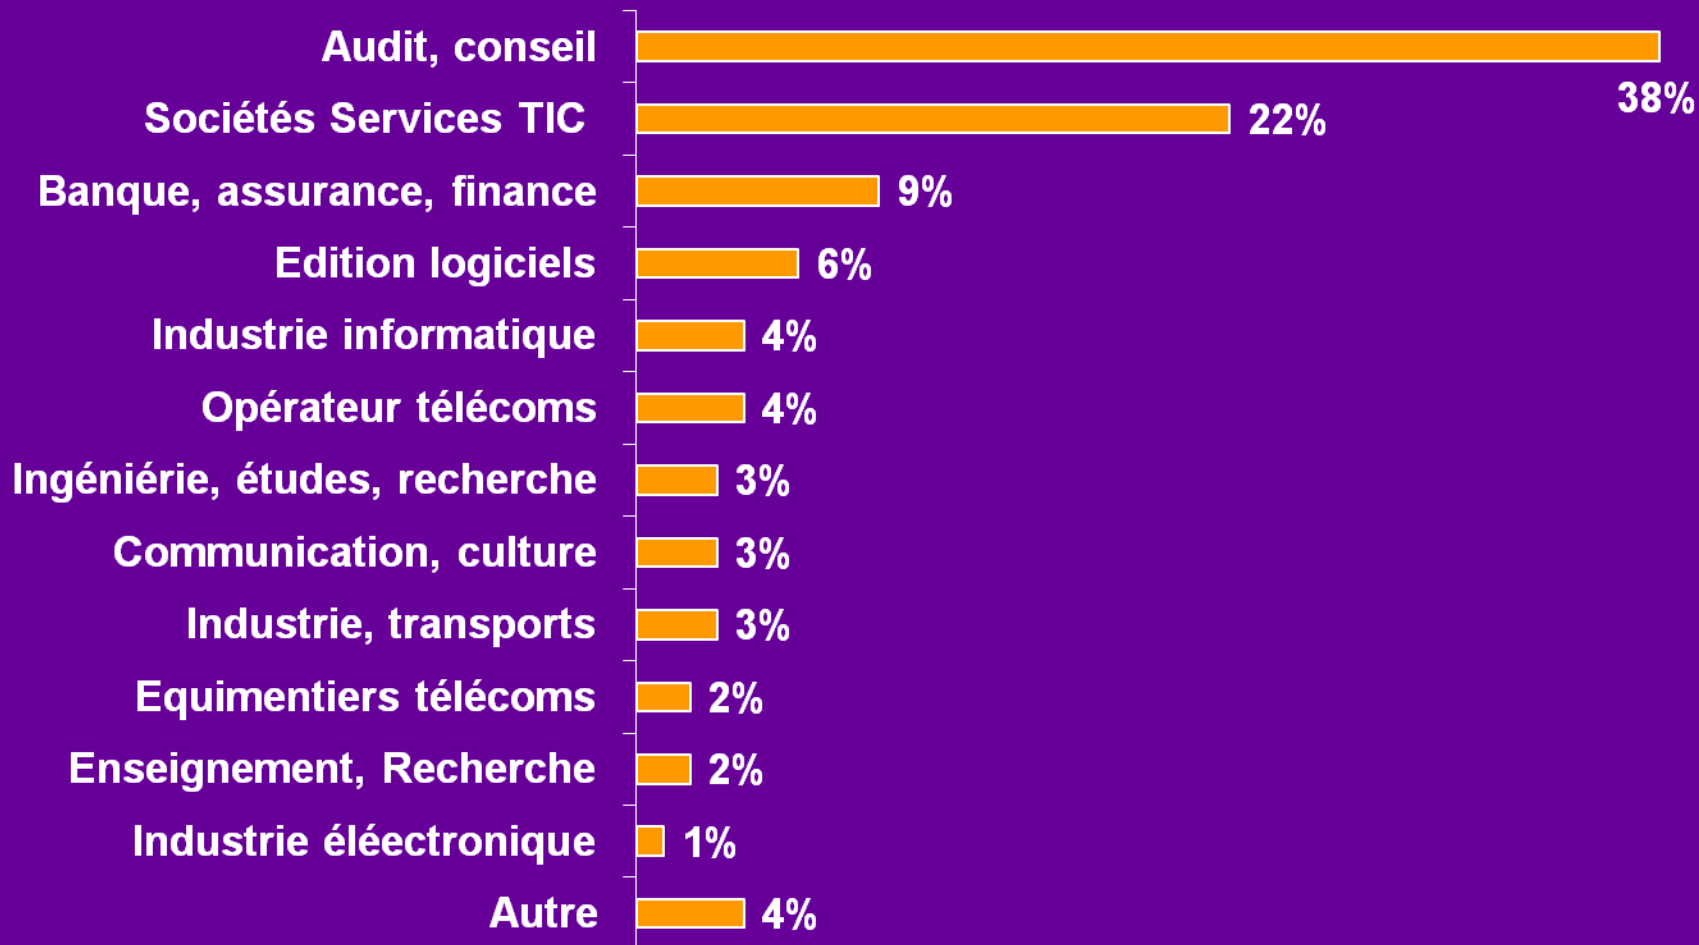

Jeunes diplômés 2010

Secteur d'activité