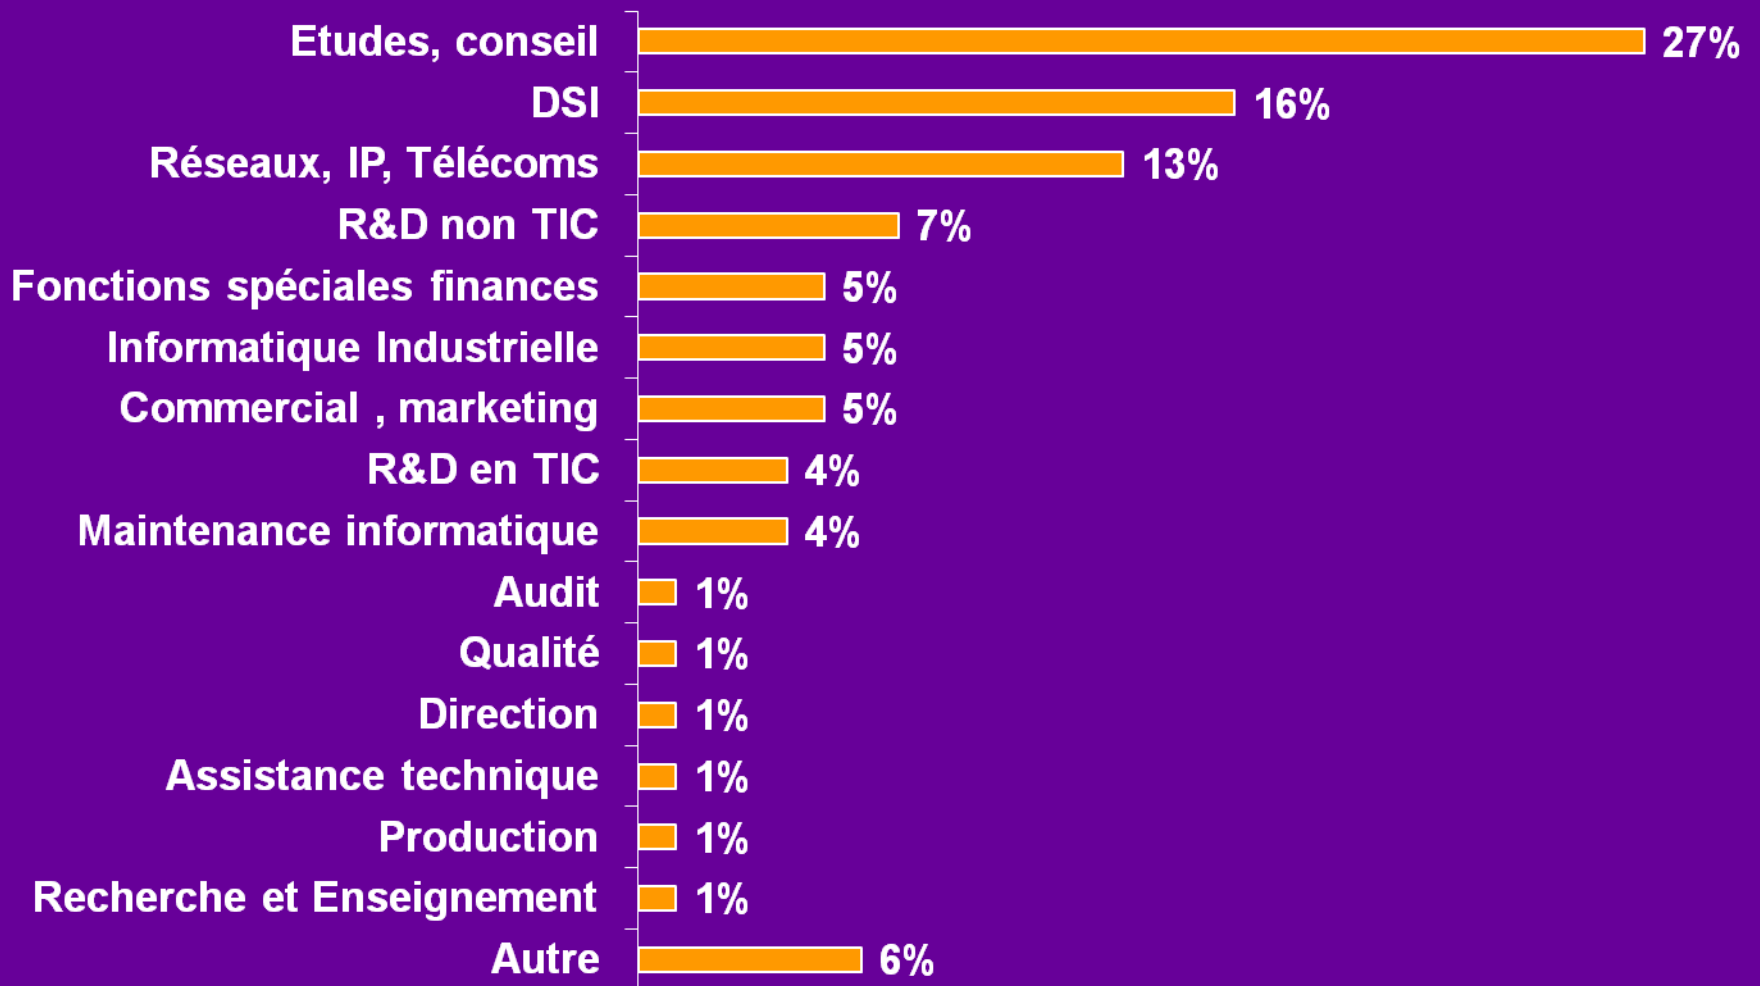

TELECOM &
MANAGEMENT

alumni

Télécom SudParis Enquête insertion promotion 2010

Jeunes diplômés 2010

Situation en mai 2011

Explosion de la moyenne des salaires en sortie d'école : + 3000€ en un an, pour atteindre 40500€

Jeunes diplômés 2010

Délai de recherche premier emploi

Jeunes diplômés 2010

Secteur d'activité

Jeunes diplômés 2010

Fonction

Jeunes diplômés 2010

Métier, expertise