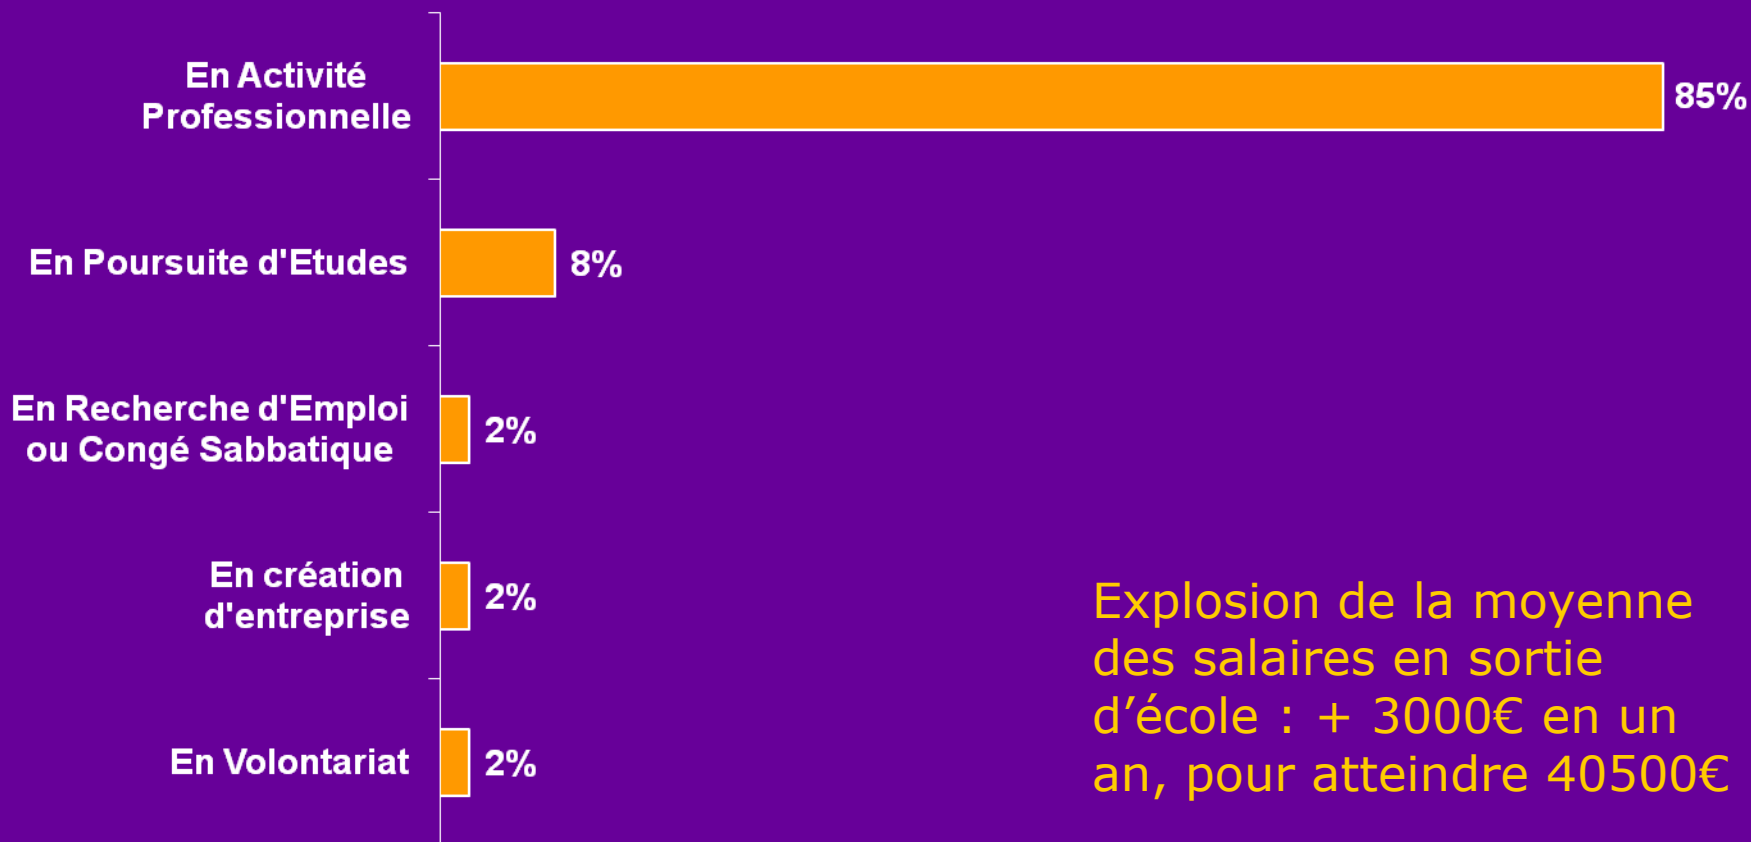

TELECOM &
MANAGEMENT

alumni

Télécom SudParis Enquête insertion promotion 2010

Jeunes diplômés 2010

Situation en mai 2011

Explosion de la moyenne des salaires en sortie d'école : + 3000€ en un an, pour atteindre 40500€