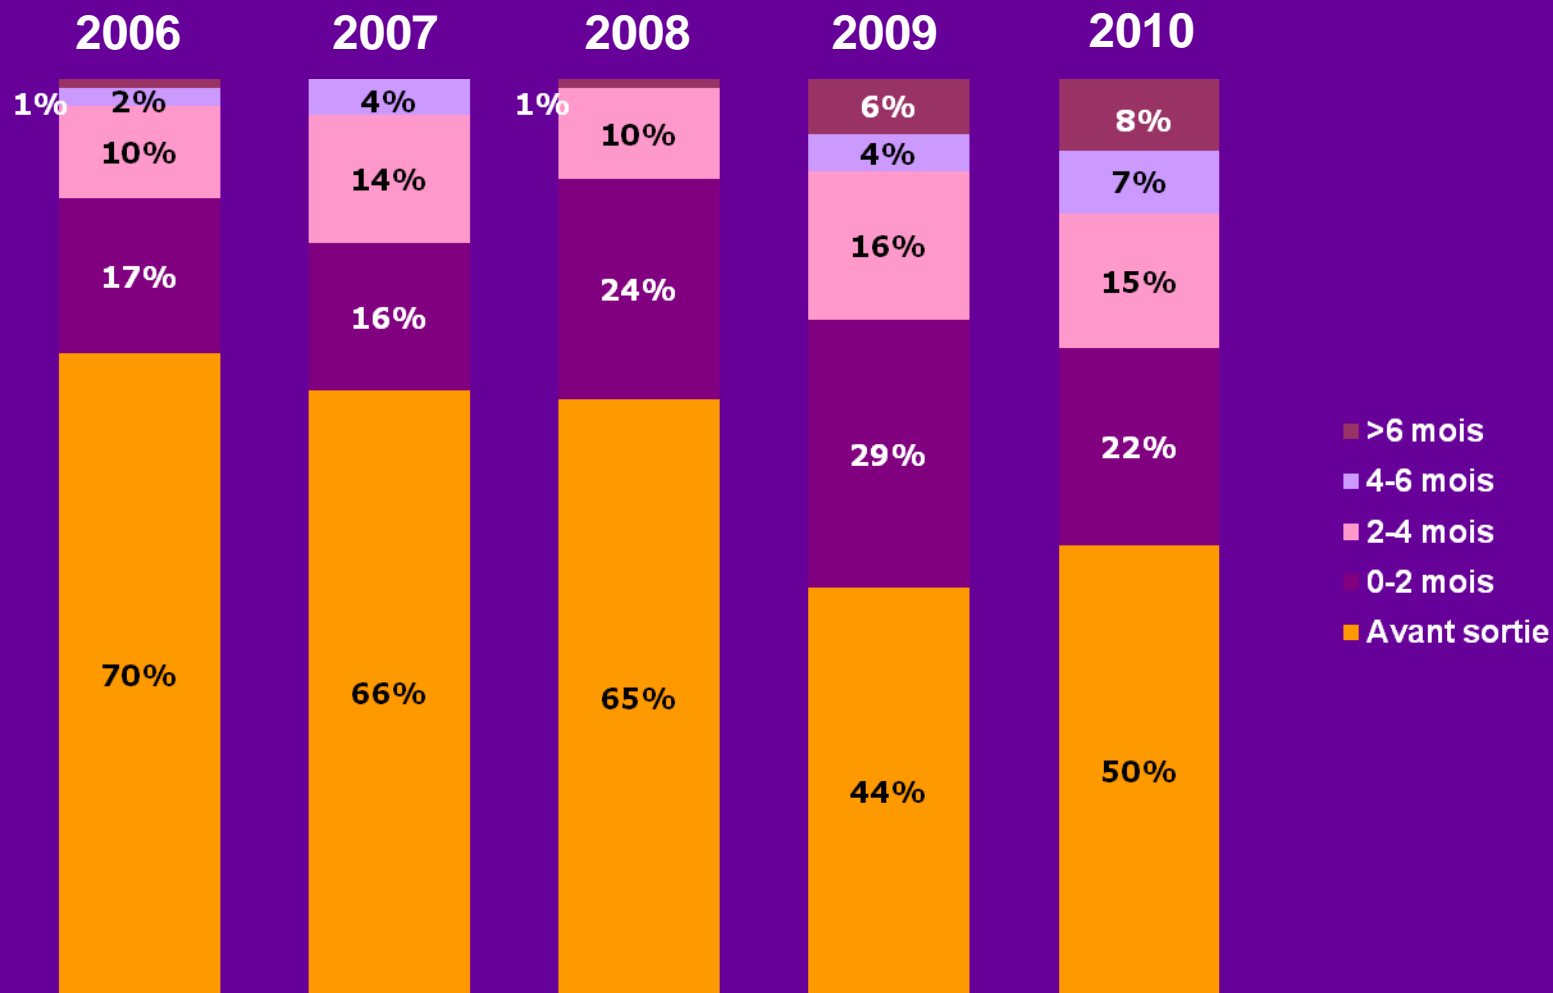

TELECOM &
MANAGEMENT

alumni

Télécom SudParis Enquête insertion promotion 2010

Jeunes diplômés 2010

Situation en mai 2011

Explosion de la moyenne des salaires en sortie d'école : + 3000€ en un an, pour atteindre 40500€

Jeunes diplômés 2010

Délai de recherche premier emploi

Jeunes diplômés 2010

Secteur d'activité

Jeunes diplômés 2010

Fonction

Jeunes diplômés 2010

Métier, expertise